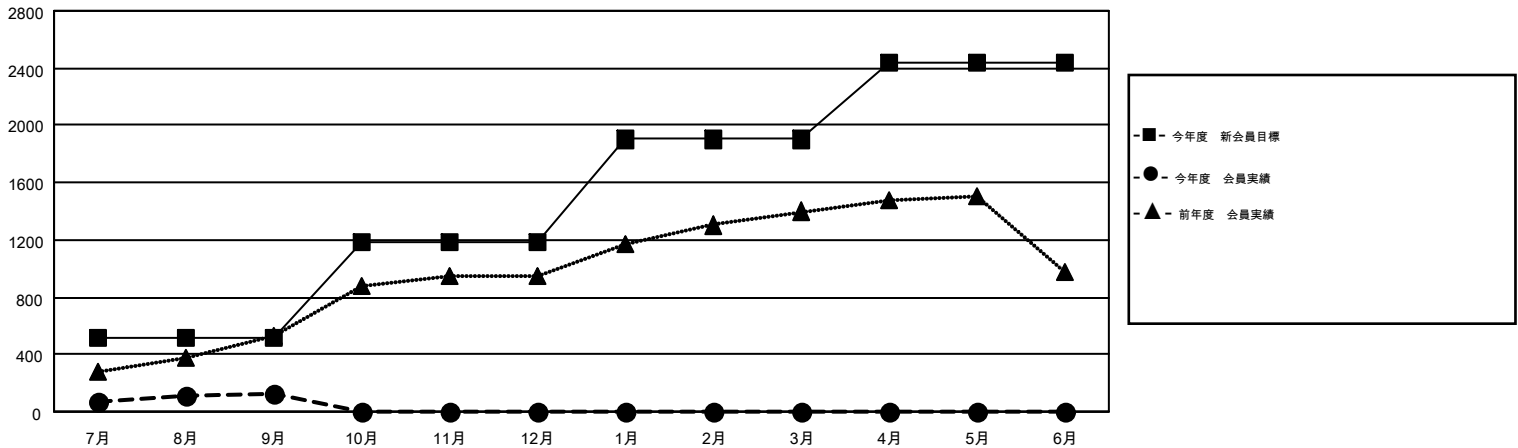

MONTHLY MEMBERSHIP PROGRESS REPORT

Results as of: 9/30/2015

Multiple District 330

LOCATION: JAPAN

GMT: MASAYUKI KANEKO

GMT会則地域 5-Jap

クラブ					名				
結果: 2015-2016					結果: 2015-2016				
四半期	新クラブ目標	新クラブ	解散クラブ	純増/減	四半期	新会員目標	チャーターメン バー/新会員	退会者	純増/減
7月/8月/9月	2	0	2	-2	7月/8月/9月	513	425	304	121
10月/11月/12月	4	0	0	0	10月/11月/12月	666	0	0	0
1月/2月/3月	3	0	0	0	1月/2月/3月	723	0	0	0
4月/5月/6月	2	0	0	0	4月/5月/6月	538	0	0	0

新クラブ目標及び実績累計

会員目標及び実績累計

解散クラブ: 2	198 CLUBS OF 457 一名以上の新会員を登録	男女別 男性 10,698 (77.63%) 女性 3,082 (22.37%)
退会者 物故会員 24 クラブ解散 20 その他 260 合計 304	健康診断データはこちら	家族会員 4,706 世帯主 1,857 世帯主以外 2,849