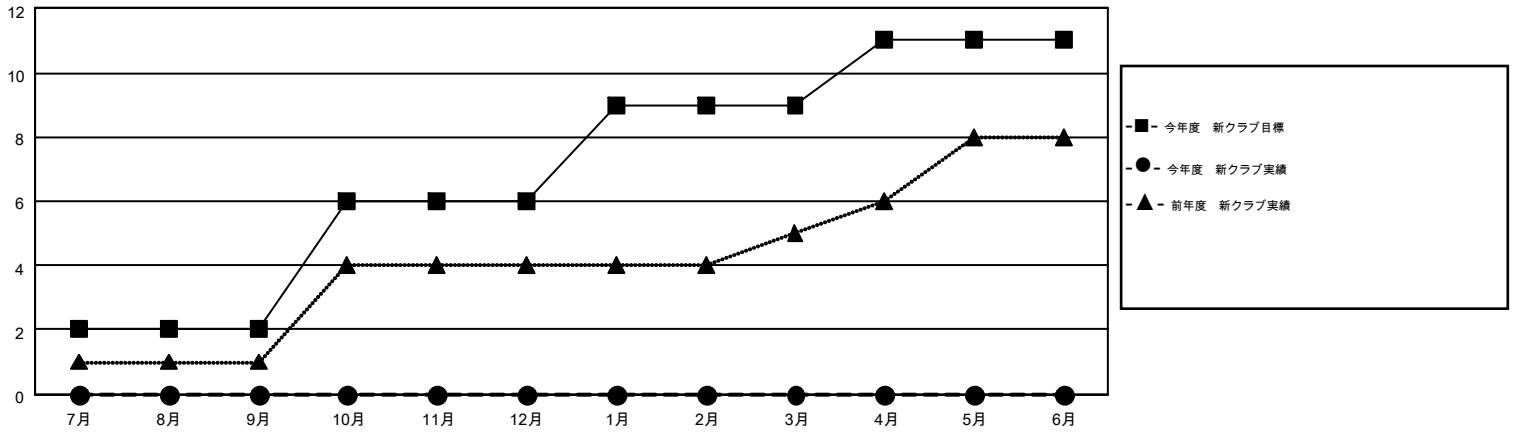

MONTHLY MEMBERSHIP PROGRESS REPORT

Results as of: 9/30/2015

Multiple District 330

LOCATION: JAPAN

GMT: MASAYUKI KANEKO

GMT会則地域 5-Jap

クラブ					名				
結果: 2015-2016					結果: 2015-2016				
四半期	新クラブ目標	新クラブ	解散クラブ	純増/減	四半期	新会員目標	チャーターメン バー/新会員	退会者	純増/減
7月/8月/9月	2	0	2	-2	7月/8月/9月	513	425	304	121
10月/11月/12月	4	0	0	0	10月/11月/12月	666	0	0	0
1月/2月/3月	3	0	0	0	1月/2月/3月	723	0	0	0
4月/5月/6月	2	0	0	0	4月/5月/6月	538	0	0	0

新クラブ目標及び実績累計

会員目標及び実績累計

解散クラブ: 2	198 CLUBS OF 457 一名以上の新会員を登録	男女別 男性 10,698 (77.63%) 女性 3,082 (22.37%)
退会者 物故会員 24 クラブ解散 20 その他 260 合計 304	健康診断データはこちら	家族会員 4,706 世帯主 1,857 世帯主以外 2,849